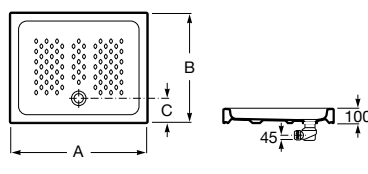

Lado no esmaltado →

Italia

Plato de ducha de porcelana.

Ref. 374771001 900 x 900 x 100 mm.

Ref. 374772001 800 x 800 x 100 mm.

Ref. 374773001 700 x 700 x 100 mm.

A	B
900	900
800	800
700	700

Italia

Plato de ducha de porcelana.

Ref. 37477A001 1200 x 800 x 100 mm.

Ref. 37477C001 1000 x 800 x 100 mm.

Ref. 37477B001 1200 x 700 x 100 mm.

Ref. 37477D001 1000 x 700 x 100 mm.

Ref. 374770001 900 x 720 x 100 mm.

A	B	C
1200	800	170
1000	800	170
1200	700	170
1000	700	170
900	720	155

Italia angular

Plato de ducha de porcelana.

Ref. 374774001 900 x 900 x 100 mm.

Ref. 374775001 800 x 800 x 100 mm.

Ref. 374776001 700 x 700 x 100 mm.

A	B	C	D	R
900	900	625	350	550
800	800	525	250	550
700	700	480	330	370

Ref. P0005900R Desagüe Ø65 para todos los platos de ducha Italia.

Roca Sanitario, S.A.

Avda. Diagonal, 513
08029 Barcelona - Spain
Telephone +34 93 366 1200
Fax +34 93 419 4501
www.roca.es