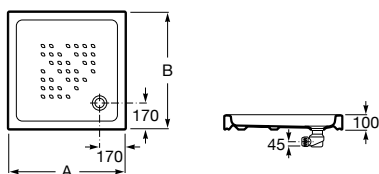

Lado no esmaltado →

Italia

Plato de ducha de porcelana.

Ref. 374771001 900 x 900 x 100 mm.

Ref. 374772001 800 x 800 x 100 mm.

Ref. 374773001 700 x 700 x 100 mm.

A	B
900	900
800	800
700	700

Italia

Plato de ducha de porcelana.

Ref. 37477A001 1200 x 800 x 100 mm.

Ref. 37477C001 1000 x 800 x 100 mm.

Ref. 37477B001 1200 x 700 x 100 mm.

Ref. 37477D001 1000 x 700 x 100 mm.

Ref. 374770001 900 x 720 x 100 mm.

A	B	C
1200	800	170
1000	800	170
1200	700	170
1000	700	170
900	720	155

Italia angular

Plato de ducha de porcelana.

Ref. 374774001 900 x 900 x 100 mm.

Ref. 374775001 800 x 800 x 100 mm.

Ref. 374776001 700 x 700 x 100 mm.

A	B	C	D	R
900	900	625	350	550
800	800	525	250	550
700	700	480	330	370

Ref. P0005900R Desagüe Ø65 para todos los platos de ducha Italia.

Roca Sanitario, S.A.

Avda. Diagonal, 513
08029 Barcelona - Spain
Telephone +34 93 366 1200
Fax +34 93 419 4501
www.roca.es