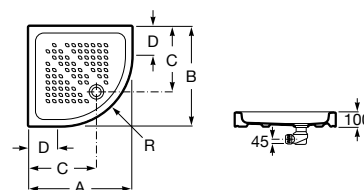

Lado no esmaltado →

Italia

Plato de ducha de porcelana.

Ref. 374771001 900 x 900 x 100 mm.

Ref. 374772001 800 x 800 x 100 mm.

Ref. 374773001 700 x 700 x 100 mm.

A	B
900	900
800	800
700	700

Italia

Plato de ducha de porcelana.

Ref. 37477A001 1200 x 800 x 100 mm.

Ref. 37477C001 1000 x 800 x 100 mm.

Ref. 37477B001 1200 x 700 x 100 mm.

Ref. 37477D001 1000 x 700 x 100 mm.

Ref. 374770001 900 x 720 x 100 mm.

A	B	C
1200	800	170
1000	800	170
1200	700	170
1000	700	170
900	720	155

Italia angular

Plato de ducha de porcelana.

Ref. 374774001 900 x 900 x 100 mm.

Ref. 374775001 800 x 800 x 100 mm.

Ref. 374776001 700 x 700 x 100 mm.

A	B	C	D	R
900	900	625	350	550
800	800	525	250	550
700	700	480	330	370

Ref. P0005900R Desagüe Ø65 para todos los platos de ducha Italia.

Roca Sanitario, S.A.

Avda. Diagonal, 513
08029 Barcelona - Spain
Telephone +34 93 366 1200
Fax +34 93 419 4501
www.roca.es